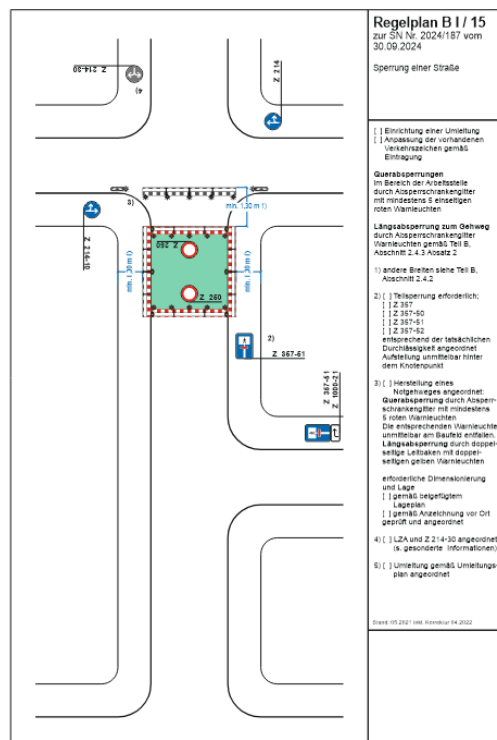

Nachrichten aus dem Rathaus

Nr. 055 / 05.10.2024

Vollsperrung Gröberweg in Tutzing vom 07.10.2024 bis zum 25.10.2024

Von Montag, den 07.10.2024 bis voraussichtlich Freitag, den 25.10.2024 finden Stromanschlussarbeiten im Gröberweg statt. Dabei wird der Gröberweg vollgesperrt.