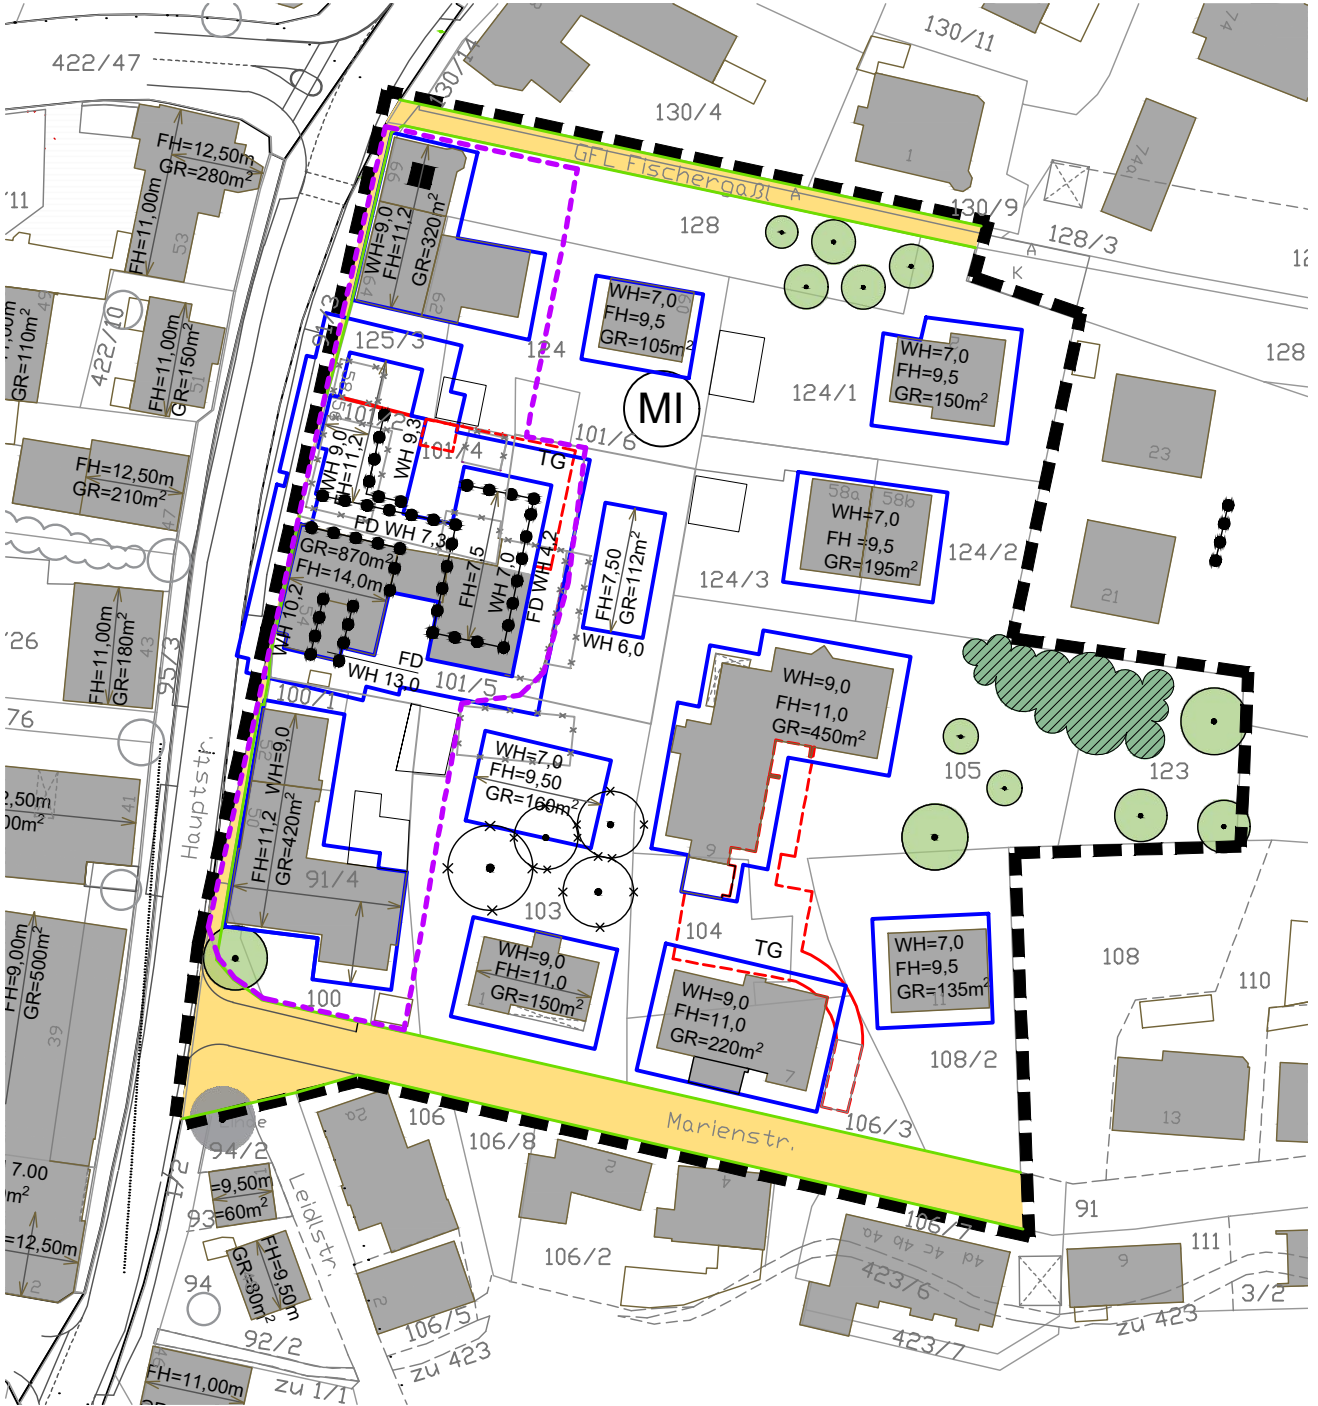

GEMEINDE TUTZING

PLANZEICHNUNG

Qualifizierter Bebauungsplan Nr. 78
 "Ortszentrum Tutzing", TB 2
 Gemarkung Tutzing

1:1000